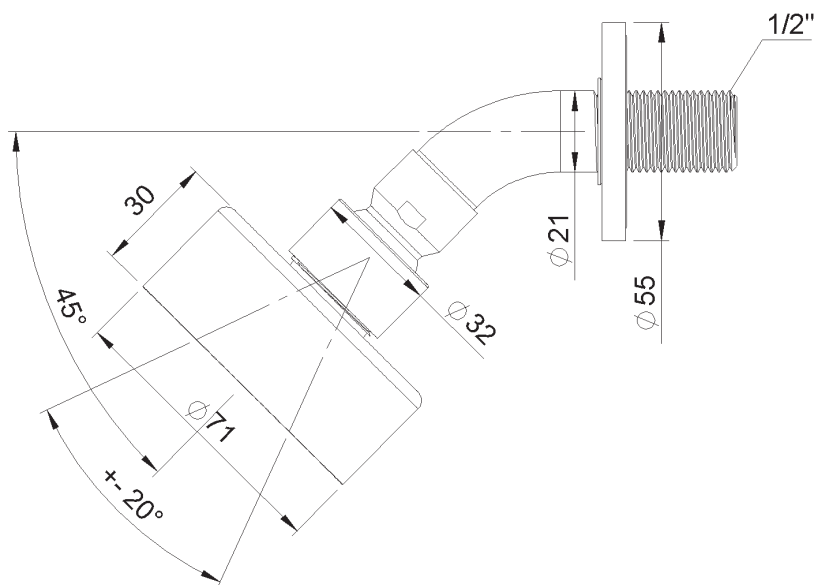

**PRODUCT TECHNICAL SHEET**

Collection :

**RETRO**

Ref. :

**8020.--.26**

Tête de douche Ø70mm sur rotule avec bras

Hoofddouche Ø70 mm met kogelgewricht en arm

Head shower Ø70mm with ball head and arm

**Picture**

**Technical drawing**

RA0.V01