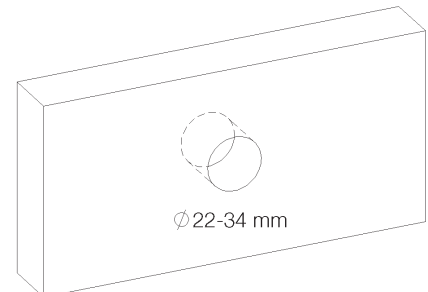

Technical drawing